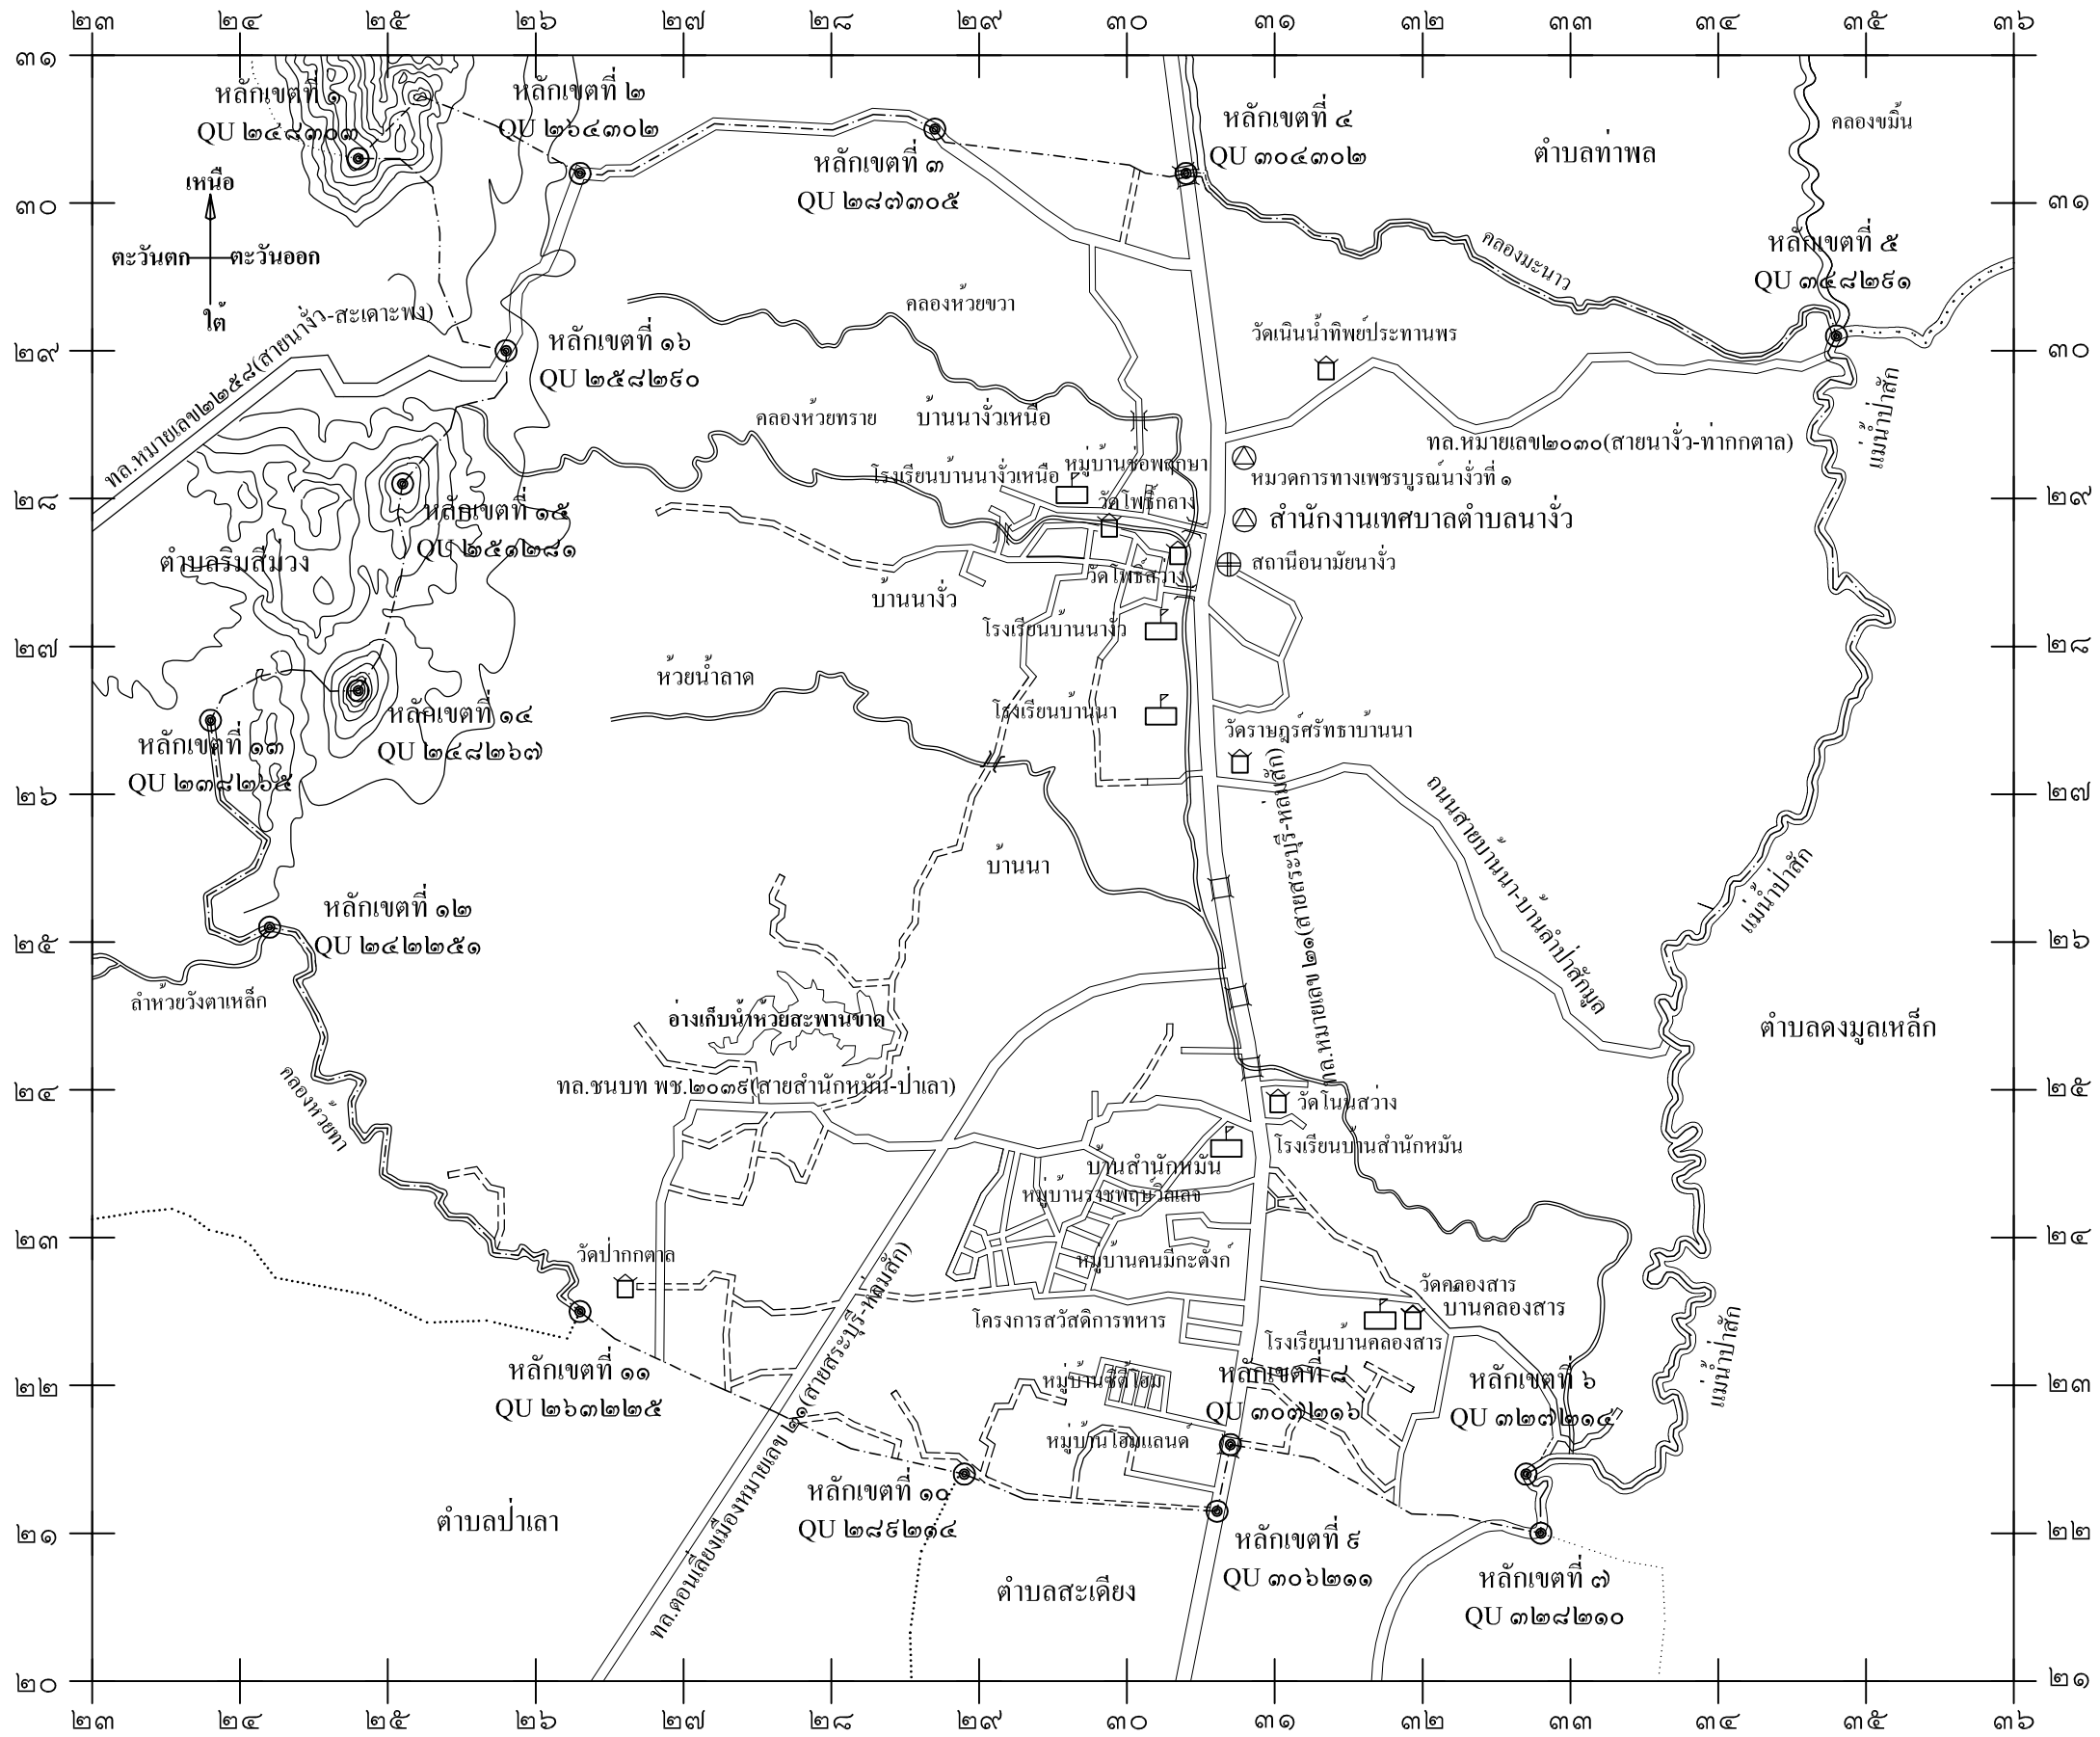

# แผนที่เทศบาลตำบลนางัว อำเภอเมืองเพชรบูรณ์ จังหวัดเพชรบูรณ์

มาตราส่วน ๑ : ๕๐,๐๐๐

## คำอธิบายสัญลักษณ์

- เขตเทศบาล
- เขตตำบล
- ถนนคอนกรีต ถนนลาดยาง
- ถนนลูกรัง พื้นถนนอ่อน
- สะพานคอนกรีต
- แม่น้ำ คลอง ห้วย
- อ่างเก็บน้ำ หนอง บึง
- สถานที่ราชการ
- สถานที่ราชการ
- โรงเรียน
- สถานีอนามัย โรงพยาบาล
- วัด ศาสนสถาน